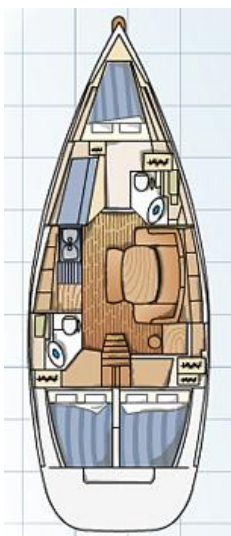

## Yacht Cyclades 43.4 Nome Galata Motore 50 HP diesel Anno 2007

### CARATTERISTICHE

Lunghezza: 13,26 m  
Larghezza: 4,43 m  
Pescaggio: 1.90 m  
Superficie velica: 82,25 m<sup>2</sup>  
Motore: Yanmar 50 HP diesel  
Riserva carburante: 200l  
Riserva acqua: 530 l

### SISTEMAZIONE

- Equipaggio 8-10 persone
- 4 Cabine
- 3 letti doppi, 2 letti singoli + dinette
- 2 bagni con doccia

### ATTREZZATURE IN COPERTA

- Salpa ancore elettrico
- Ancora di rispetto
- Ancora CQR 22Kg
- Scaletta bagno
- Doccia in pozzetto
- Pozzetto in teak
- Tavolo in pozzetto
- Timone a ruota
- Motore F.Bordo (optional)